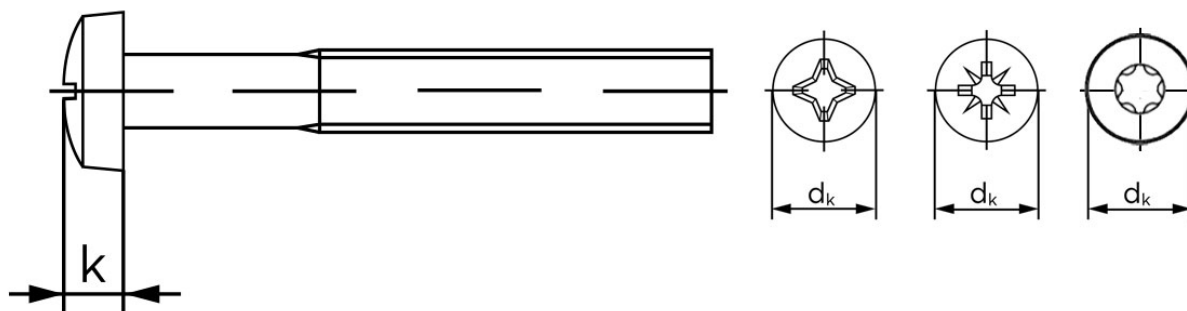

BOLTE

KVALITETSSKRUER OG -BOLTE PÅ NETTET

Panhovedet Maskinskrue M/Phillips H DIN 7985 Elforzinket Stål Kl. 4.8 M2x8 (2000 Stk)

SKU: 079854140020008

GTIN:

Norm	DIN 7985
Dimensions	2
d_k	4
k	1,6
ISR	T6

Bemærk disse data er vejlede, og informationerne skal anses som vejledende, Bolte.dk stiller ingen garanti eller kan stilles til ansvar for overstående datatabel. Er du i tvivl så kontakt os på 75154999.