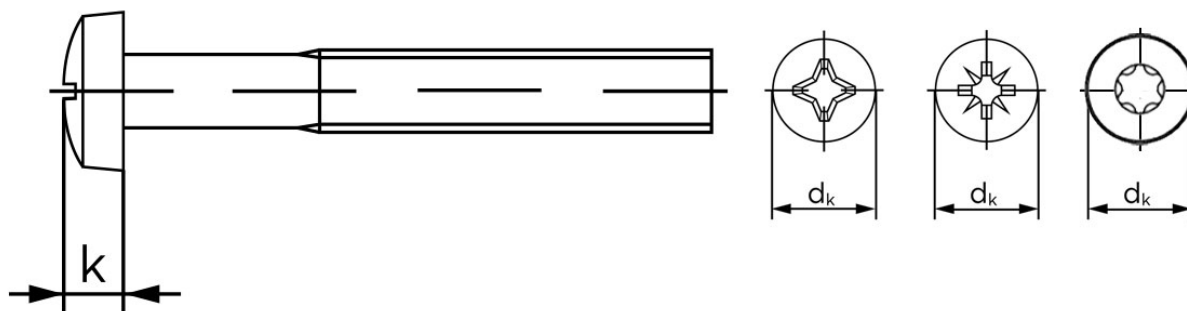

Panhovedet Maskinskrue M/Pozidriv Z DIN 7985 Rustfri A2 M3x18 (1000 Stk)

SKU: 079859250030018

GTIN:

Norm	DIN 7985
Dimensions	3
d_k	6
k	2,4
ISR	T10

Bemærk disse data er vejlede, og informationerne skal anses som vejledende, Bolte.dk stiller ingen garanti eller kan stilles til ansvar for overstående datatabel. Er du i tvivl så kontakt os på 75154999.

Vil du vide mere om dette produkt
Forespørg pris her