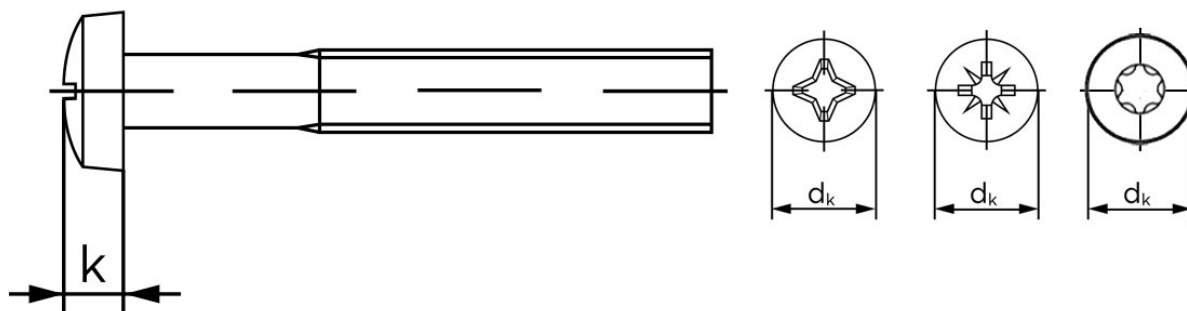

BOLTE

KVALITETSSKRUER OG -BOLTE PÅ NETTET

Panhovedet Maskinskrue M/Phillips H DIN 7985 Rustfri-Syrefast A4 M3x20 (1000 Stk)

SKU: 079859440030020

GTIN:

Norm	DIN 7985
Dimensions	3
d_k	6
k	2,4
ISR	T10

Bemærk disse data er vejlede, og informationerne skal anses som vejledende, Bolte.dk stiller ingen garanti eller kan stilles til ansvar for overstående datatabel. Er du i tvivl så kontakt os på 75154999.