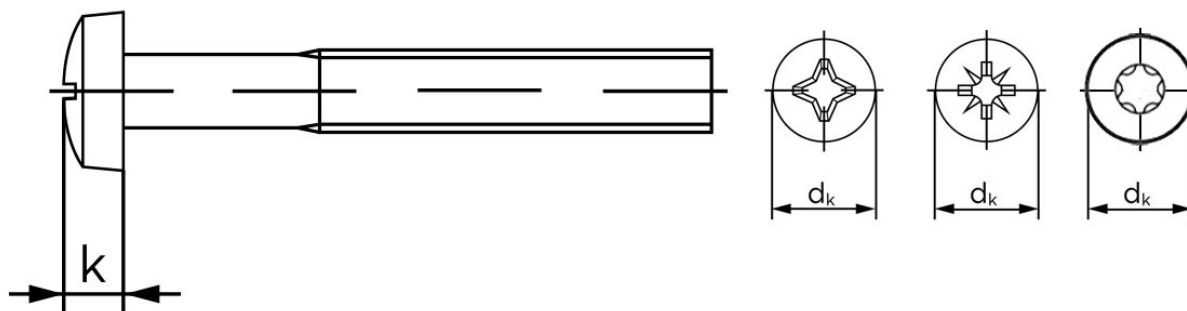

BOLTE

KVALITETSSKRUER OG -BOLTE PÅ NETTET

Panhovedet Maskinskrue M/Phillips H DIN 7985 Rustfri-Syrefast A4 M3x4 (1000 Stk)

SKU: 079859440030004

GTIN:

Norm	DIN 7985
Dimensions	3
d_k	6
k	2,4
ISR	T10

Bemærk disse data er vejlede, og informationerne skal anses som vejledende, Bolte.dk stiller ingen garanti eller kan stilles til ansvar for overstående datatabel. Er du i tvivl så kontakt os på 75154999.