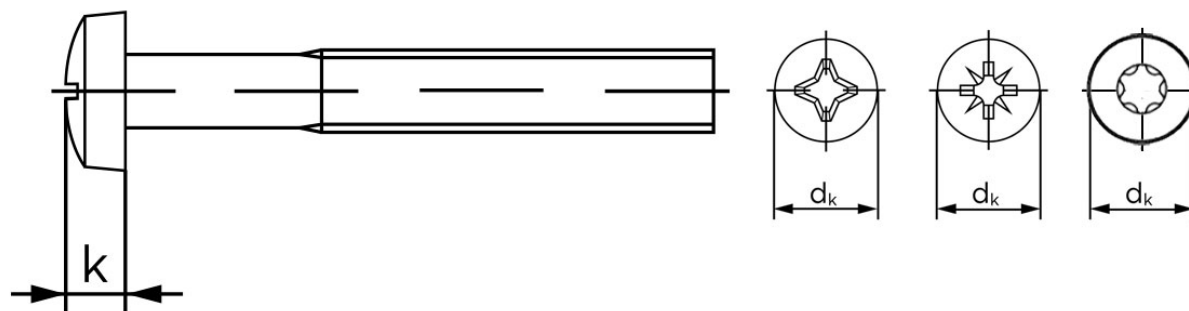

BOLTE

KVALITETSSKRUER OG -BOLTE PÅ NETTET

Panhovedet Maskinskrue M/Pozidriv Z DIN 7985 Elfoirzinket Stål KI 4.8 M3x40 (1000 Stk)

SKU: 079854150030040

GTIN:

Norm	DIN 7985
Dimensions	3
d_k	6
k	2,4
ISR	T10

Bemærk disse data er vejlede, og informationerne skal anses som vejledende, Bolte.dk stiller ingen garanti eller kan stilles til ansvar for overstående datatabel. Er du i tvivl så kontakt os på 75154999.