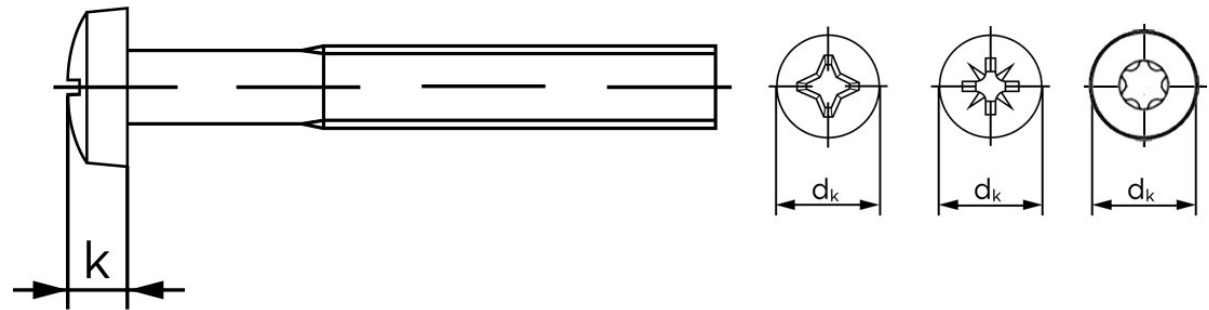

## Panhovedet Maskinskrue M/Pozidriv Z DIN 7985 Elfoirzinket Stål KI 4.8 M3x8 (2000 Stk)

SKU: 079854150030008

GTIN:

Norm	DIN 7985
Dimensions	3
$d_k$	6
k	2,4
ISR	T10

Bemærk disse data er vejlede, og informationerne skal anses som vejledende, Bolte.dk stiller ingen garanti eller kan stilles til ansvar for overstående datatabel. Er du i tvivl så kontakt os på 75154999.