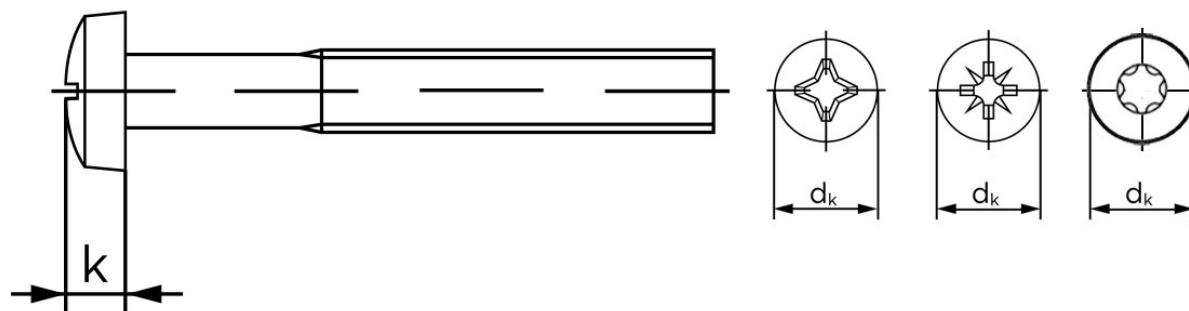

Panhovedet Maskinskrue M/Pozidriv Z DIN 7985 Elfoirzinket Stål KI 4.8 M4x12 (2000 Stk)

SKU: 079854150040012

GTIN:

Norm	DIN 7985
Dimensions	4
d_k	8
k	3,1
ISR	T20

Bemærk disse data er vejlede, og informationerne skal anses som vejledende, Bolte.dk stiller ingen garanti eller kan stilles til ansvar for overstående datatabel. Er du i tvivl så kontakt os på 75154999.