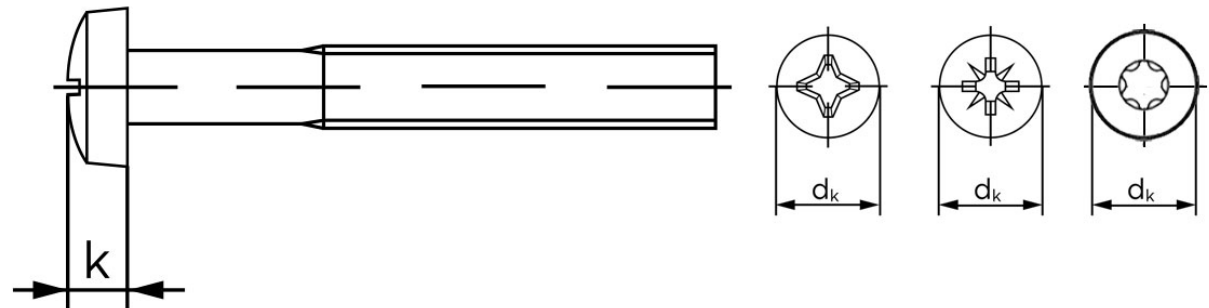

## Panhovedet Maskinskrue M/Phillips H DIN 7985 Rustfri-Syrefast A4 M4x12 (1000 Stk)

SKU: 079859440040012

GTIN:

Norm	DIN 7985
Dimensions	4
$d_k$	8
k	3,1
ISR	T20

Bemærk disse data er vejlede, og informationerne skal anses som vejledende, Bolte.dk stiller ingen garanti eller kan stilles til ansvar for overstående datatabel. Er du i tvivl så kontakt os på 75154999.