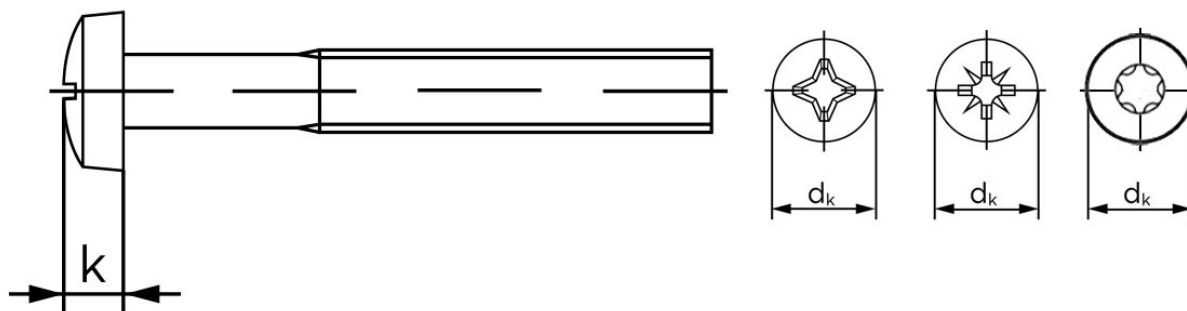

BOLTE

KVALITETSSKRUER OG -BOLTE PÅ NETTET

Panhovedet Maskinskrue M/Phillips H DIN 7985 Rustfri-Syrefast A4 M4x16 (1000 Stk)

SKU: 079859440040016

GTIN:

Norm	DIN 7985
Dimensions	4
d_k	8
k	3,1
ISR	T20

Bemærk disse data er vejlede, og informationerne skal anses som vejledende, Bolte.dk stiller ingen garanti eller kan stilles til ansvar for overstående datatabel. Er du i tvivl så kontakt os på 75154999.