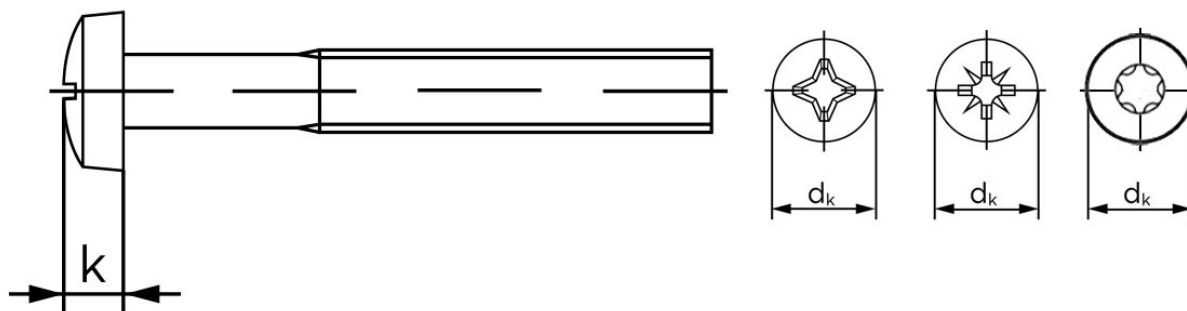

BOLTE

KVALITETSSKRUER OG -BOLTE PÅ NETTET

Panhovedet Maskinskrue M/Pozidriv Z DIN 7985 Elfoirzinket Stål KI 4.8 M4x35 (1000 Stk)

SKU: 079854150040035

GTIN:

Norm	DIN 7985
Dimensions	4
d_k	8
k	3,1
ISR	T20

Bemærk disse data er vejlede, og informationerne skal anses som vejledende, Bolte.dk stiller ingen garanti eller kan stilles til ansvar for overstående datatabel. Er du i tvivl så kontakt os på 75154999.