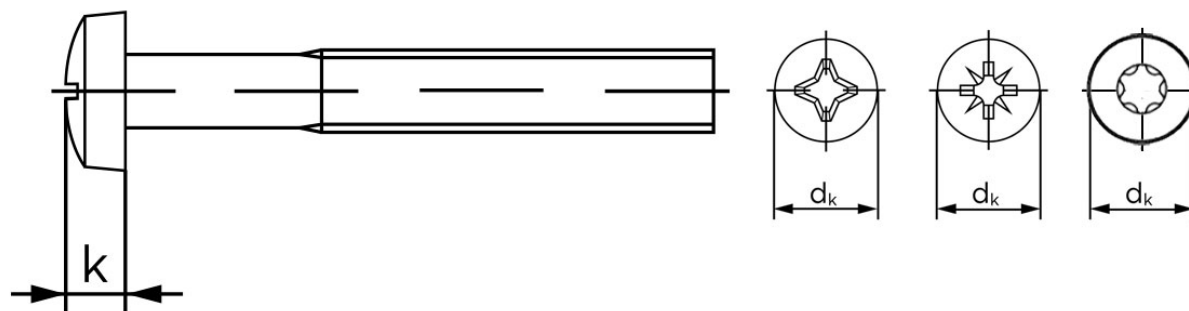

# BOLTE

KVALITETSSKRUER OG -BOLTE PÅ NETTET

## Panhovedet Maskinskrue M/Phillips H DIN 7985 Elforzinket Stål Kl. 4.8 M4x4 (2000 Stk)

SKU: 079854140040004

GTIN:

Norm	DIN 7985
Dimensions	4
$d_k$	8
k	3,1
ISR	T20

Bemærk disse data er vejlede, og informationerne skal anses som vejledende, Bolte.dk stiller ingen garanti eller kan stilles til ansvar for overstående datatabel. Er du i tvivl så kontakt os på 75154999.