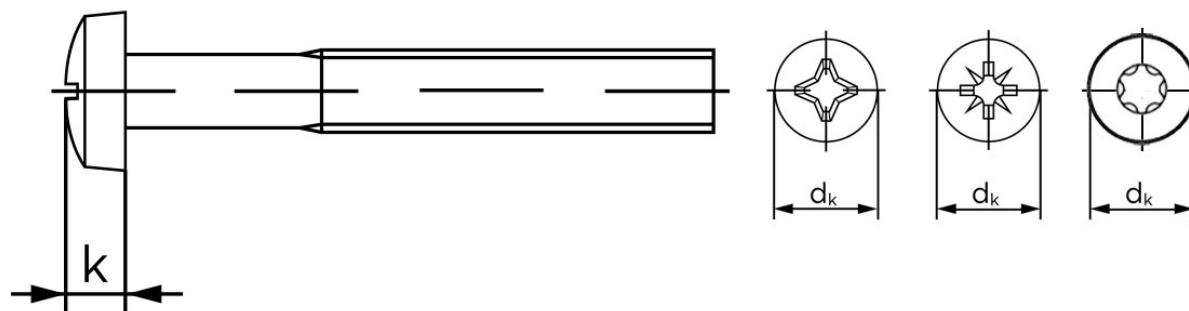

BOLTE

KVALITETSSKRUER OG -BOLTE PÅ NETTET

Panhovedet Maskinskrue M/Phillips H DIN 7985 Rustfri-Syrefast A4 M4x5 (1000 Stk)

SKU: 079859440040005

GTIN:

Norm	DIN 7985
Dimensions	4
d_k	8
k	3,1
ISR	T20

Bemærk disse data er vejlede, og informationerne skal anses som vejledende, Bolte.dk stiller ingen garanti eller kan stilles til ansvar for overstående datatabel. Er du i tvivl så kontakt os på 75154999.