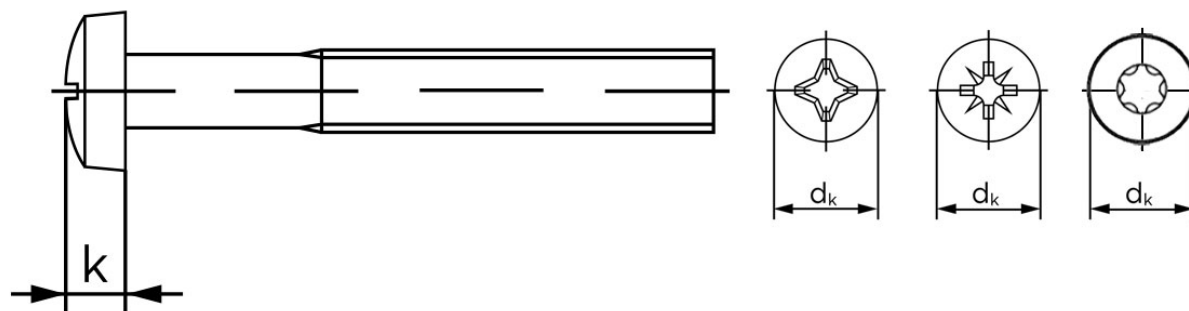

Panhovedet Maskinskrue M/Pozidriv Z DIN 7985 Elfoirzinket Stål KI 4.8 M4x8 (2000 Stk)

SKU: 079854150040008

GTIN:

Norm	DIN 7985
Dimensions	4
d_k	8
k	3,1
ISR	T20

Bemærk disse data er vejlede, og informationerne skal anses som vejledende, Bolte.dk stiller ingen garanti eller kan stilles til ansvar for overstående datatabel. Er du i tvivl så kontakt os på 75154999.