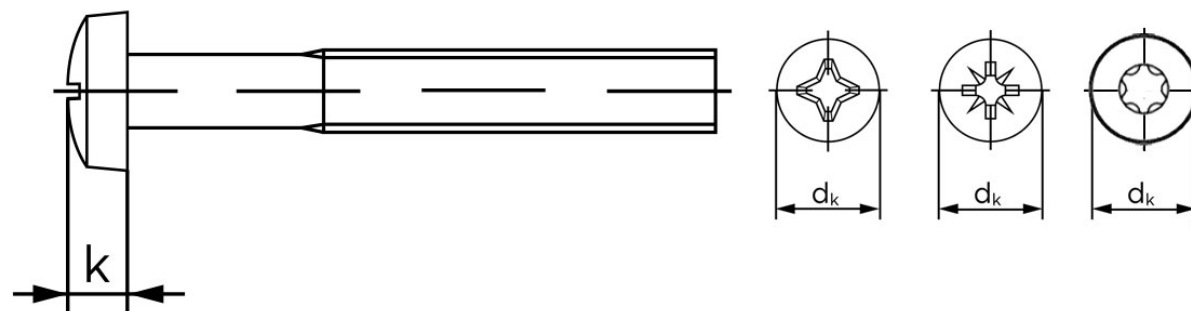

## Panhovedet Maskinskrue M/Pozidriv Z DIN 7985 Rustfri A2 M5x20 (500 Stk)

SKU: 079859250050020

GTIN:

Norm	DIN 7985
Dimensions	5
$d_k$	10
k	3,8
ISR	T25

Bemærk disse data er vejlede, og informationerne skal anses som vejledende, Bolte.dk stiller ingen garanti eller kan stilles til ansvar for overstående datatabel. Er du i tvivl så kontakt os på 75154999.