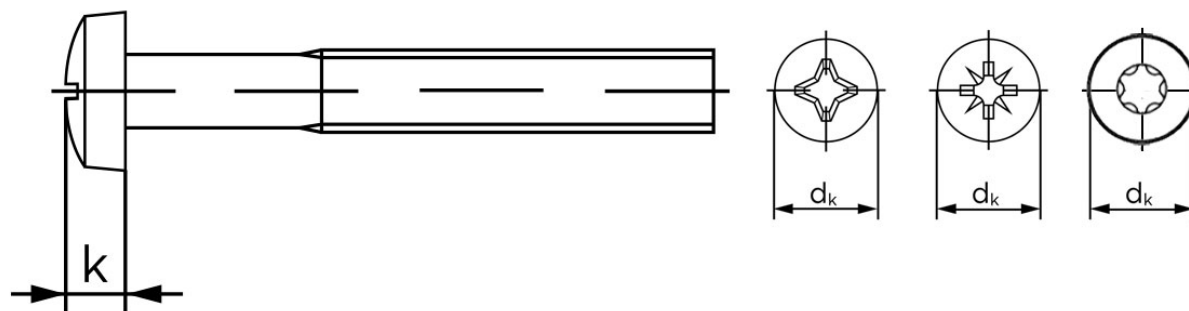

Panhovedet Maskinskrue M/Phillips H DIN 7985 Rustfri A2 M5x30 (500 Stk)

SKU: 079859240050030

GTIN:

Norm	DIN 7985
Dimensions	5
d_k	10
k	3,8
ISR	T25

Bemærk disse data er vejlede, og informationerne skal anses som vejledende, Bolte.dk stiller ingen garanti eller kan stilles til ansvar for overstående datatabel. Er du i tvivl så kontakt os på 75154999.

Vil du vide mere om dette produkt
Forespørg pris her