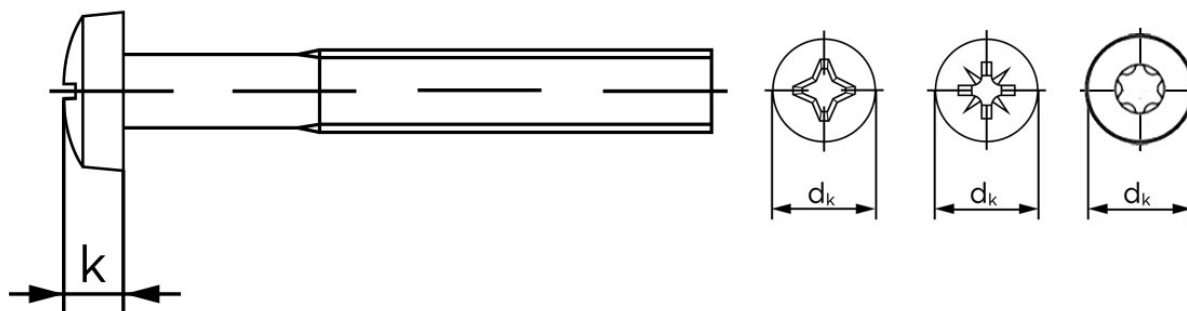

Panhovedet Maskinskrue M/Pozidriv Z DIN 7985 Rustfri A2 M5x45 (200 Stk)

SKU: 079859250050045

GTIN:

Norm	DIN 7985
Dimensions	5
d_k	10
k	3,8
ISR	T25

Bemærk disse data er vejlede, og informationerne skal anses som vejledende, Bolte.dk stiller ingen garanti eller kan stilles til ansvar for overstående datatabel. Er du i tvivl så kontakt os på 75154999.