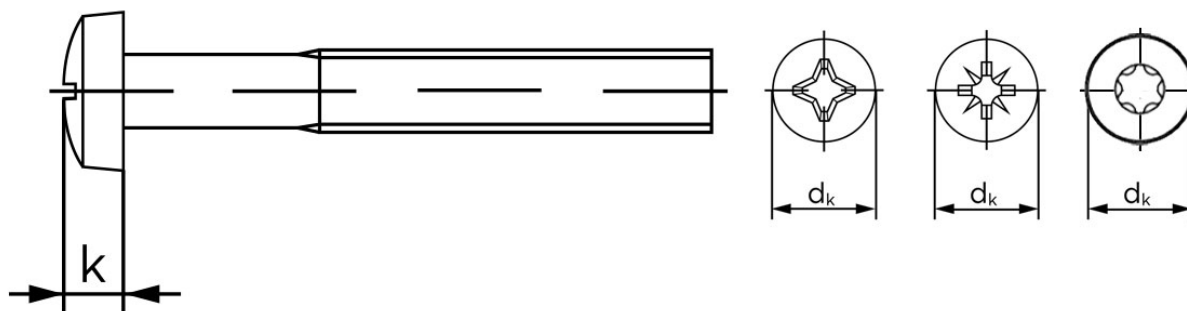

Panhovedet Maskinskrue M/Pozidriv Z DIN 7985 Rustfri A2 M5x50 (200 Stk)

SKU: 079859250050050

GTIN:

Norm	DIN 7985
Dimensions	5
d_k	10
k	3,8
ISR	T25

Bemærk disse data er vejlede, og informationerne skal anses som vejledende, Bolte.dk stiller ingen garanti eller kan stilles til ansvar for overstående datatabel. Er du i tvivl så kontakt os på 75154999.