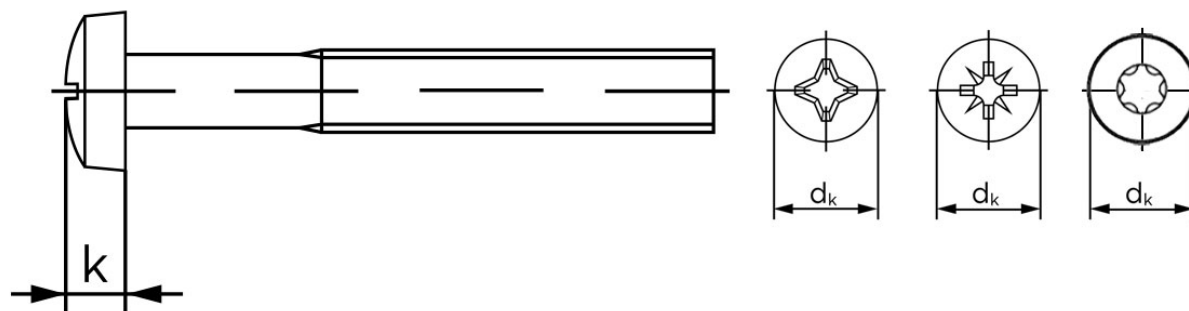

BOLTE

KVALITETSSKRUER OG -BOLTE PÅ NETTET

Panhovedet Maskinskrue M/Pozidriv Z DIN 7985 Elfoirzinket Stål KI 4.8 M6x10 (1000 Stk)

SKU: 079854150060010

GTIN:

Norm	DIN 7985
Dimensions	6
d_k	12
k	4,6
ISR	T30

Bemærk disse data er vejlede, og informationerne skal anses som vejledende, Bolte.dk stiller ingen garanti eller kan stilles til ansvar for overstående datatabel. Er du i tvivl så kontakt os på 75154999.