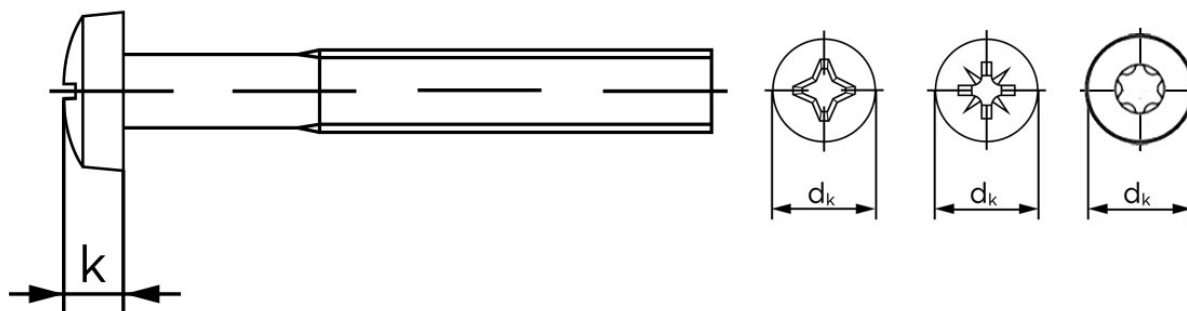

Panhovedet Maskinskrue M/Pozidriv Z DIN 7985 Rustfri A2 M6x16 (1000 Stk)

SKU: 079859250060016

GTIN:

Norm	DIN 7985
Dimensions	6
d_k	12
k	4,6
ISR	T30

Bemærk disse data er vejlede, og informationerne skal anses som vejledende, Bolte.dk stiller ingen garanti eller kan stilles til ansvar for overstående datatabel. Er du i tvivl så kontakt os på 75154999.