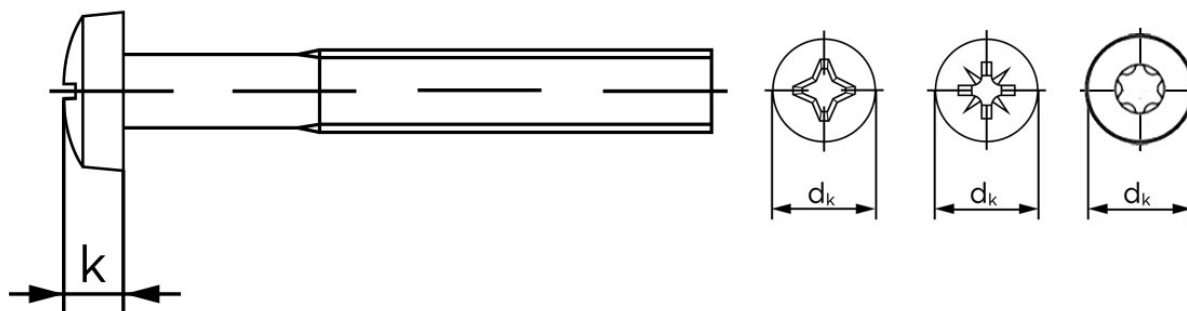

Panhovedet Maskinskrue M/Pozidriv Z DIN 7985 Rustfri A2 M6x20 (200 Stk)

SKU: 079859250060020

GTIN:

Norm	DIN 7985
Dimensions	6
d_k	12
k	4,6
ISR	T30

Bemærk disse data er vejlede, og informationerne skal anses som vejledende, Bolte.dk stiller ingen garanti eller kan stilles til ansvar for overstående datatabel. Er du i tvivl så kontakt os på 75154999.