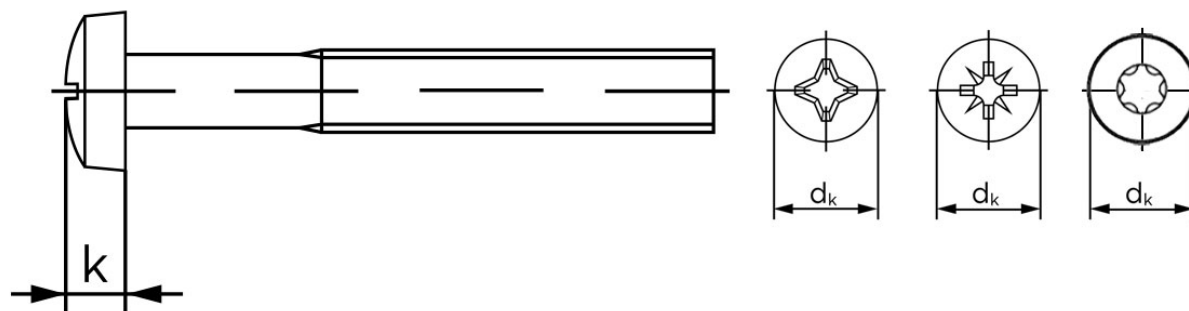

BOLTE

KVALITETSSKRUER OG -BOLTE PÅ NETTET

Panhovedet Maskinskrue M/Phillips H DIN 7985 Rustfri-Syrefast A4 M6x30 (200 Stk)

SKU: 079859440060030

GTIN:

Norm	DIN 7985
Dimensions	6
d_k	12
k	4,6
ISR	T30

Bemærk disse data er vejlede, og informationerne skal anses som vejledende, Bolte.dk stiller ingen garanti eller kan stilles til ansvar for overstående datatabel. Er du i tvivl så kontakt os på 75154999.