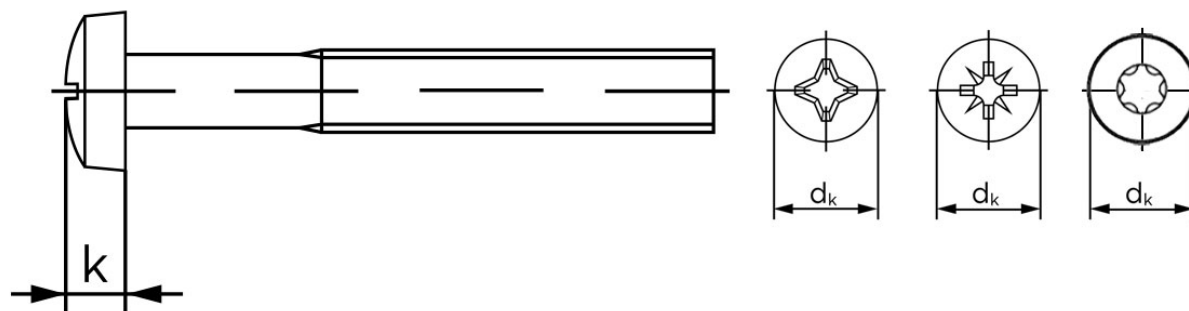

BOLTE

KVALITETSSKRUER OG -BOLTE PÅ NETTET

Panhovedet Maskinskrue M/Phillips H DIN 7985 Rustfri-Syrefast A4 M6x45 (200 Stk)

SKU: 079859440060045

GTIN:

Norm	DIN 7985
Dimensions	6
d_k	12
k	4,6
ISR	T30

Bemærk disse data er vejlede, og informationerne skal anses som vejledende, Bolte.dk stiller ingen garanti eller kan stilles til ansvar for overstående datatabel. Er du i tvivl så kontakt os på 75154999.