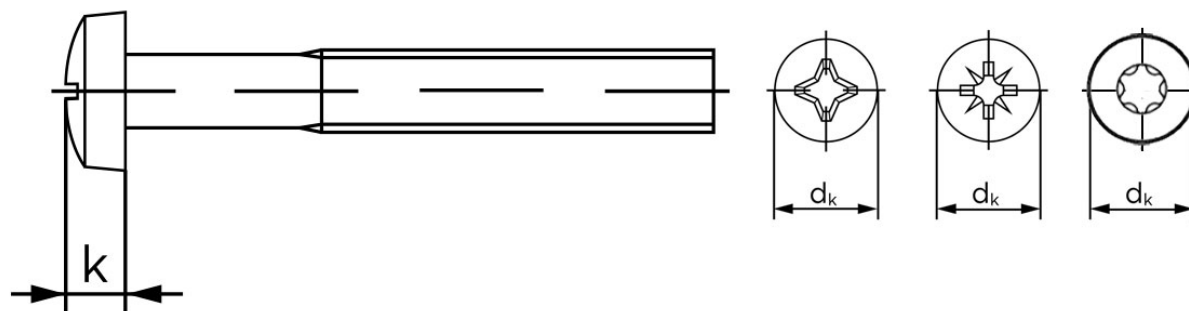

# BOLTE

KVALITETSSKRUER OG -BOLTE PÅ NETTET

## Panhovedet Maskinskrue M/Pozidriv Z DIN 7985 Rustfri A2 M6x50 (200 Stk)

SKU: 079859250060050

GTIN:

Norm	DIN 7985
Dimensions	6
$d_k$	12
k	4,6
ISR	T30

Bemærk disse data er vejlede, og informationerne skal anses som vejledende, Bolte.dk stiller ingen garanti eller kan stilles til ansvar for overstående datatabel. Er du i tvivl så kontakt os på 75154999.