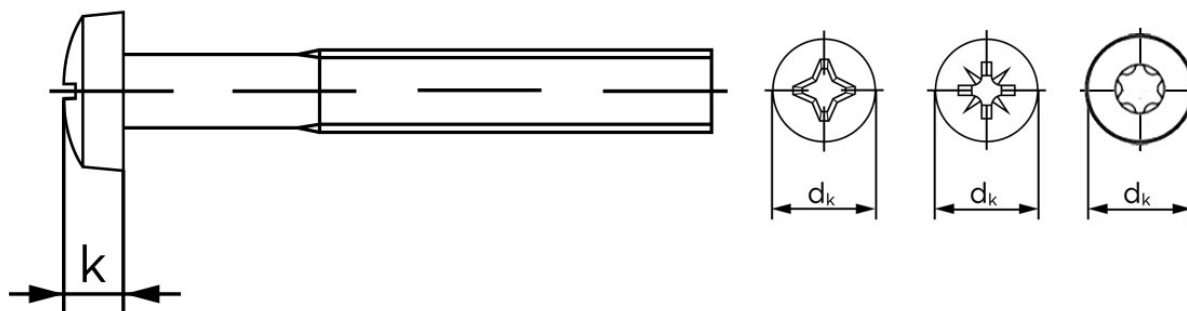

Panhovedet Maskinskrue M/Pozidriv Z DIN 7985 Rustfri A2 M6x8 (200 Stk)

SKU: 079859250060008

GTIN:

Norm	DIN 7985
Dimensions	6
d_k	12
k	4,6
ISR	T30

Bemærk disse data er vejlede, og informationerne skal anses som vejledende, Bolte.dk stiller ingen garanti eller kan stilles til ansvar for overstående datatabel. Er du i tvivl så kontakt os på 75154999.