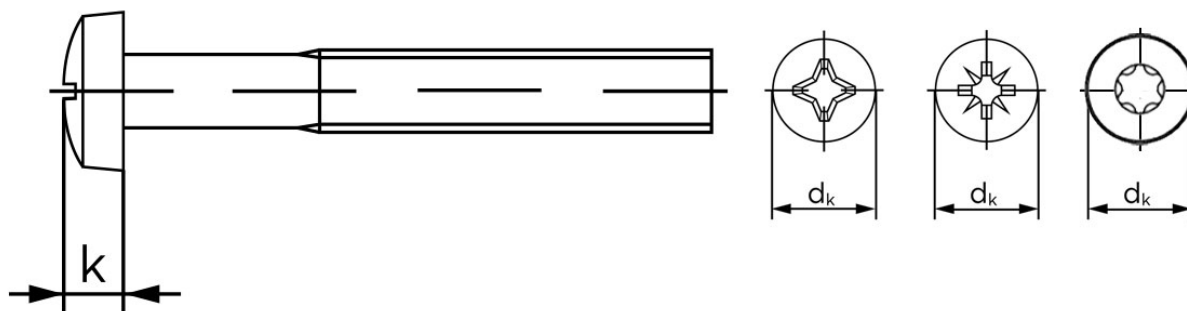

## Panhovedet Maskinskrue M/Pozidriv Z DIN 7985 Rustfri A2 M8x10 (200 Stk)

SKU: 079859250080010

GTIN:

Norm	DIN 7985
Dimensions	8
$d_k$	16
k	6
ISR	T45

Bemærk disse data er vejlede, og informationerne skal anses som vejledende, Bolte.dk stiller ingen garanti eller kan stilles til ansvar for overstående datatabel. Er du i tvivl så kontakt os på 75154999.