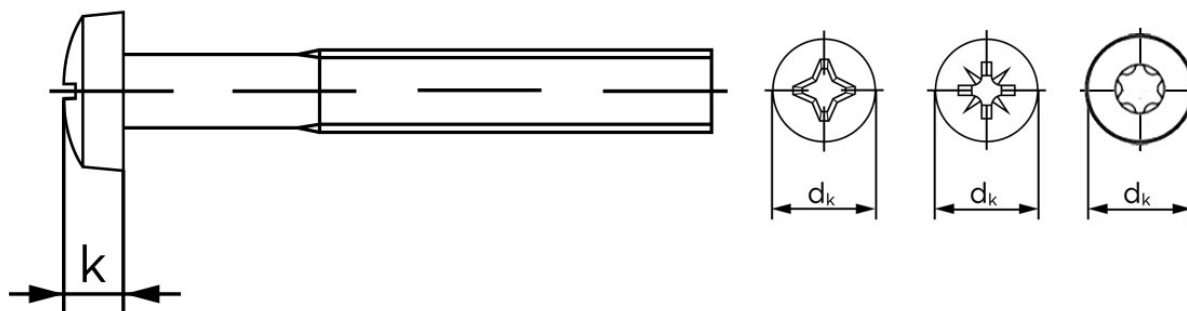

Panhovedet Maskinskrue M/Pozidriv Z DIN 7985 Rustfri A2 M8x12 (200 Stk)

SKU: 079859250080012

GTIN:

Norm	DIN 7985
Dimensions	8
d_k	16
k	6
ISR	T45

Bemærk disse data er vejlede, og informationerne skal anses som vejledende, Bolte.dk stiller ingen garanti eller kan stilles til ansvar for overstående datatabel. Er du i tvivl så kontakt os på 75154999.