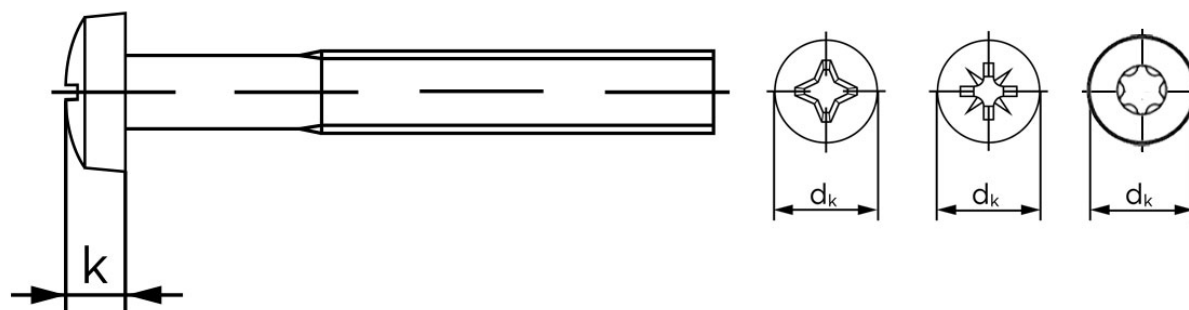

## Panhovedet Maskinskrue M/Torx ISR DIN 7985 Rustfri A2 M8x50-T45 (200 Stk)

SKU: 079859260080050

GTIN:

Norm	DIN 7985
Dimensions	8
$d_k$	16
k	6
ISR	T45

Bemærk disse data er vejlede, og informationerne skal anses som vejledende, Bolte.dk stiller ingen garanti eller kan stilles til ansvar for overstående datatabel. Er du i tvivl så kontakt os på 75154999.