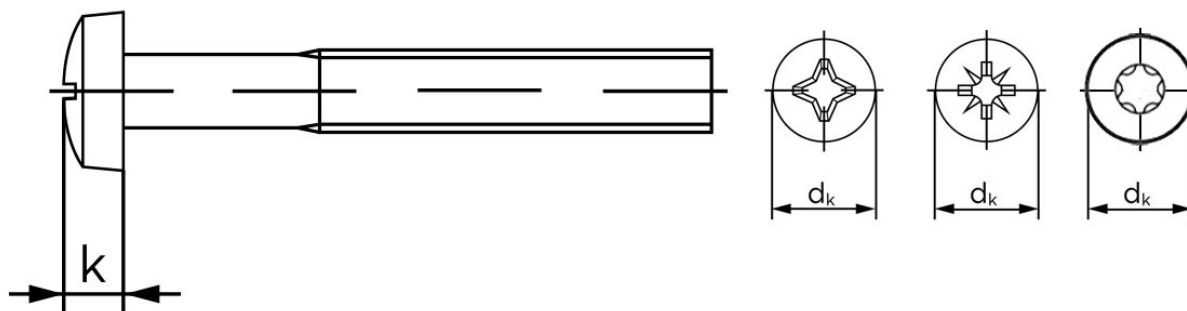

# BOLTE

KVALITETSSKRUER OG -BOLTE PÅ NETTET

## Panhovedet Maskinskrue M/Torx ISR DIN 7985 Rustfri A2 M8x55-T45 (200 Stk)

SKU: 079859260080055

GTIN:

Norm	DIN 7985
Dimensions	8
$d_k$	16
$k$	6
ISR	T45

Bemærk disse data er vejlede, og informationerne skal anses som vejledende, Bolte.dk stiller ingen garanti eller kan stilles til ansvar for overstående datatabel. Er du i tvivl så kontakt os på 75154999.