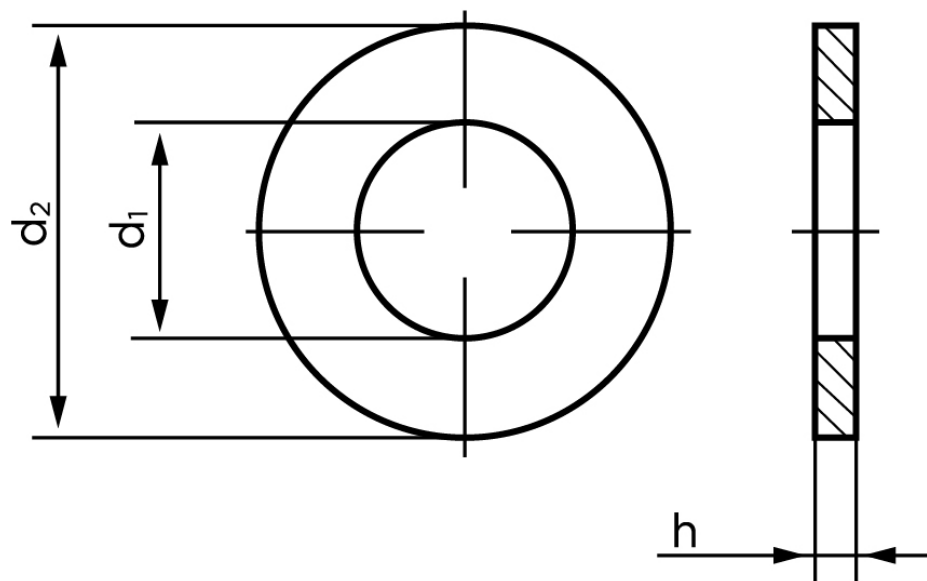

Konstruktionsskiver DIN 7989-1 Rustfri-Syrefaast A4, Produktkvalitet C (g) M10-(Ø11x20x8) (100 Stk)

SKU: 079899410110000

GTIN:

Norm	DIN 7989
Dimensions	11
Til M	10
Ww	*3/8"
d1	11
d2	20
h	8

Bemærk disse data er vejledende, og informationerne skal anses som vejledende, Bolte.dk stiller ingen garanti eller kan stilles til ansvar for overstående datatabel. Er du i tvivl så kontakt os på 75154999.