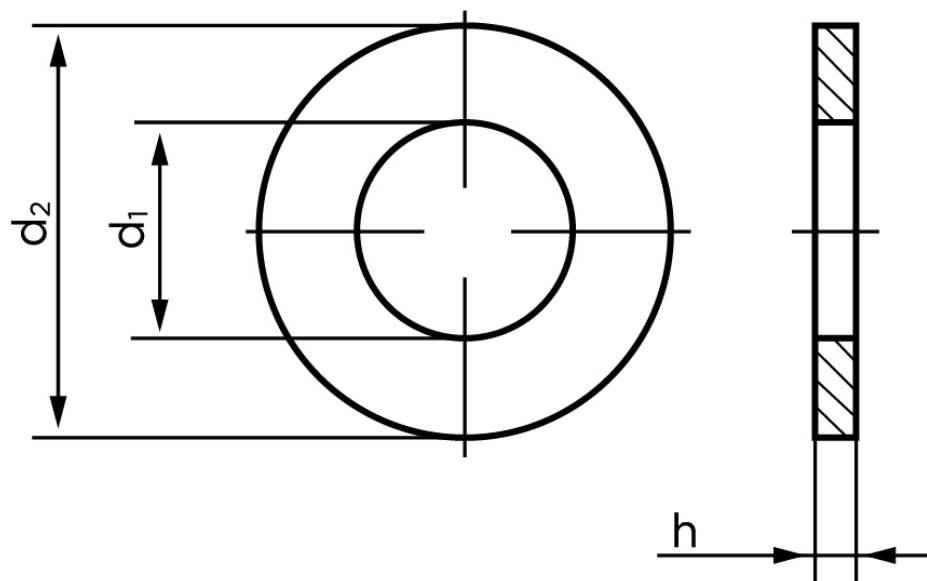

BOLTE.DK

KVALITETSSKRUER OG -BOLTE PÅ NETTET

Konstruktionsskiver DIN 7989-1 Rustfri-Syrefaast A4, Produktkvalitet C (g) M12-(Ø13,5x24x8) (50 Stk)

SKU: 079899410140000

GTIN:

Norm	DIN 7989
Dimensions	14
Til M	12
Ww	*7/16"
d1	13.5
d2	24
h	8

Bemærk disse data er vejledende, og informationerne skal anses som vejledende, Bolte.dk stiller ingen garanti eller kan stilles til ansvar for overstående datatabel. Er du i tvivl så kontakt os på 75154999.

Vil du vide mere om dette produkt
Forespørg pris her