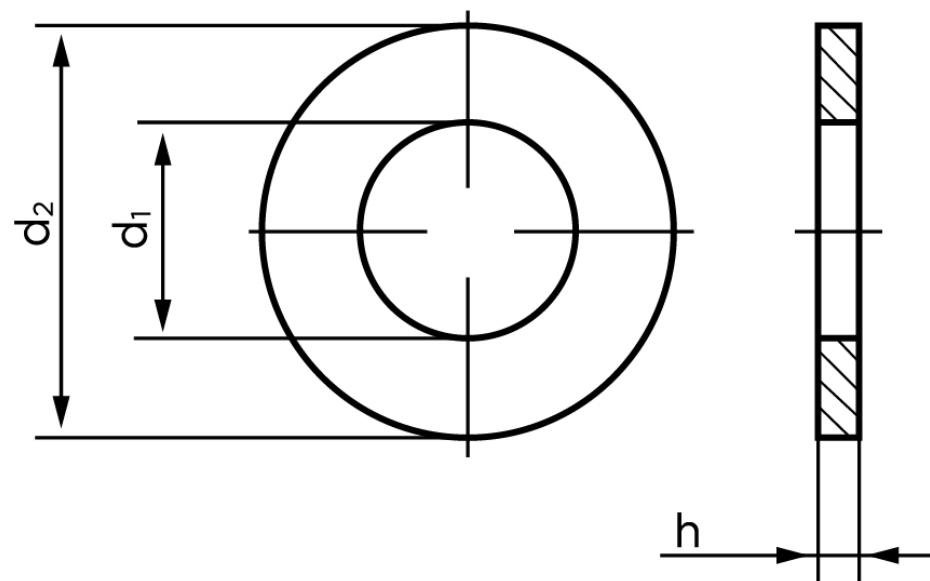

## Konstruktionsskiver DIN 7989-1 Rustfri-Syrefaast A4, Produktkvalitet C (g) M16-(Ø17,5x30x8) (50 Stk)

SKU: 079899410180000

GTIN:

Norm	DIN 7989
Dimensions	18
Til M	16
Ww	*5/8"
d1	17.5
d2	30
h	8

Bemærk disse data er vejledende, og informationerne skal anses som vejledende, Bolte.dk stiller ingen garanti eller kan stilles til ansvar for overstående datatabel. Er du i tvivl så kontakt os på 75154999.