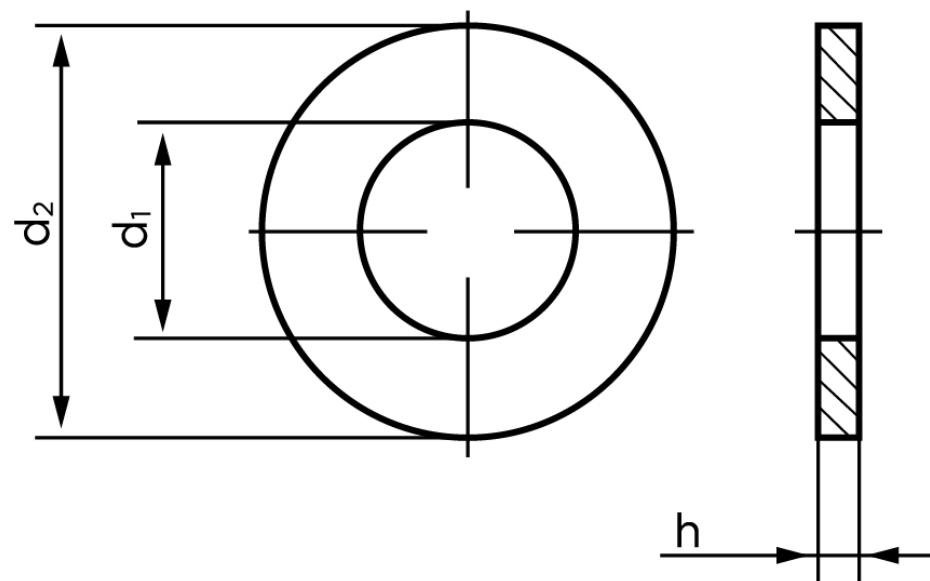

Konstruktionsskiver DIN 7989-1 Rustfri-Syrefaast A4, Produktkvalitet C (g) M20-(Ø22x37x8) (50 Stk)

SKU: 079899410220000

GTIN:

Norm	DIN 7989
Dimensions	22
Til M	20
Ww	*3/4"
d1	22
d2	37
h	8

Bemærk disse data er vejledende, og informationerne skal anses som vejledende, Bolte.dk stiller ingen garanti eller kan stilles til ansvar for overstående datatabel. Er du i tvivl så kontakt os på 75154999.