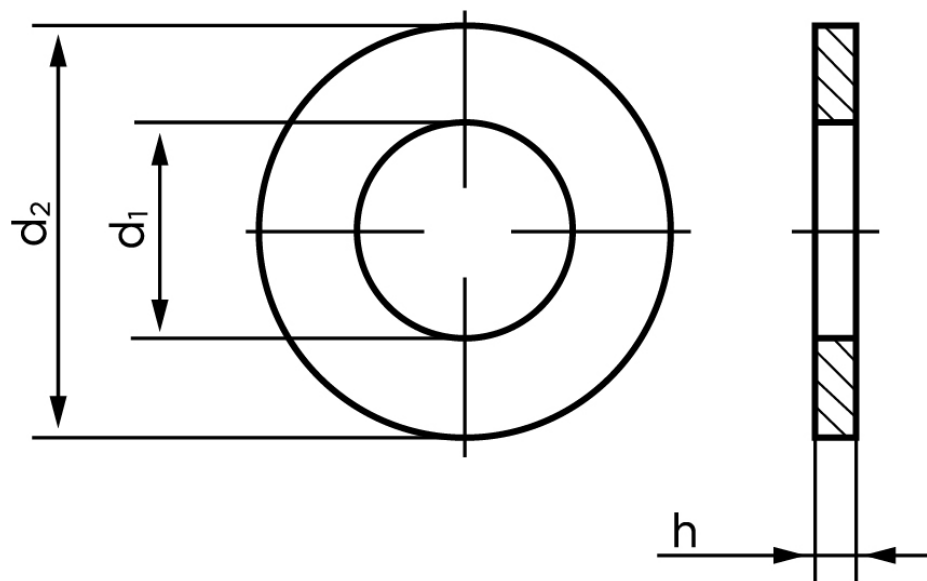

## Konstruktionsskiver DIN 7989-1 Varmforzinket HV 100 Stål, Produktkvalitet C M22-(Ø24x39x8) (100 Stk)

SKU: 079890210240000

GTIN:

Norm	DIN 7989
Dimensions	24
Til M	22
Ww	*7/8"
d1	24
d2	39
h	8

Bemærk disse data er vejledende, og informationerne skal anses som vejledende, Bolte.dk stiller ingen garanti eller kan stilles til ansvar for overstående datatabel. Er du i tvivl så kontakt os på 75154999.