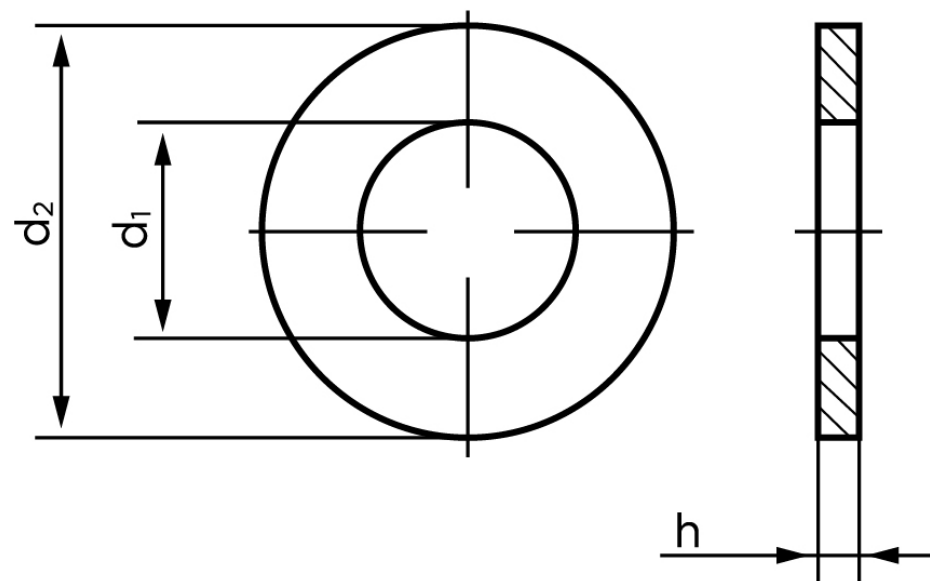

## Konstruktionsskiver DIN 7989-1 Rustfri-Syrefaast A4, Produktkvalitet C (g) M24-(Ø26x44x8) (25 Stk)

SKU: 079899410260000

GTIN:

Norm	DIN 7989
Dimensions	26
Til M	24
d1	26
d2	44
h	8

Bemærk disse data er vejledende, og informationerne skal anses som vejledende, Bolte.dk stiller ingen garanti eller kan stilles til ansvar for overstående datatabel. Er du i tvivl så kontakt os på 75154999.