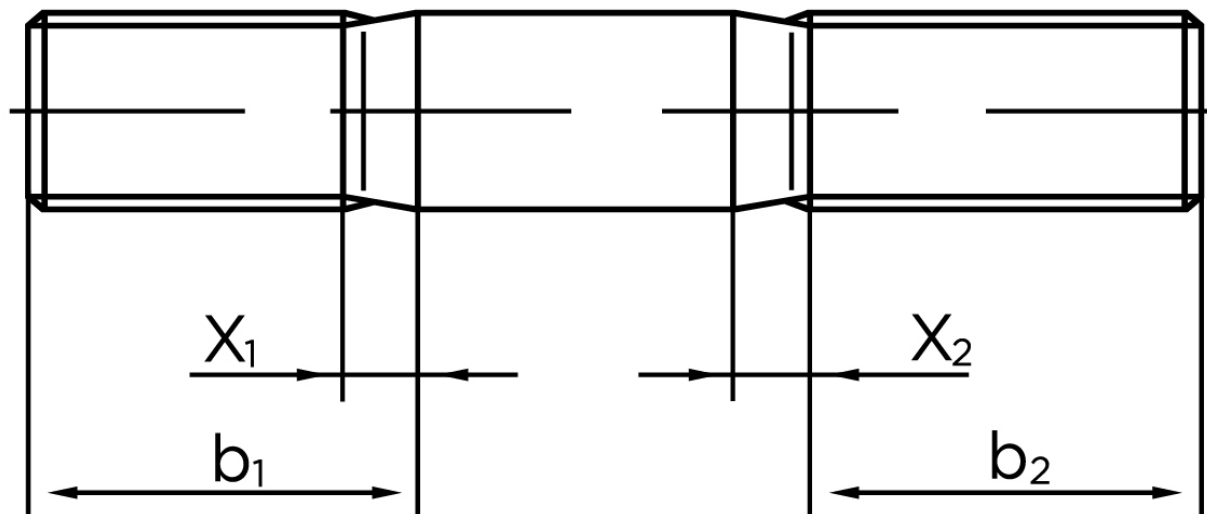

BOLTE.DK

KVALITETSSKRUER OG -BOLTE PÅ NETTET

Gevindestykke DIN 835 Ubehandlet Stål Kl. 5.8 (2d=20mm) M10x20 (100 Stk)

SKU: 008355000100020

GTIN: 4043952141403

Norm	DIN 835
Dimensions	10
b^1	20
x_1	3.8
b_2^1	26
b_2^2	32
b_2^3	45
Bemærkning	Indskrueningsende $\approx 2 d$ b_1 = Indskrueningsende b_2 = Møtrik ende b_2^1 for $l \leq 125$ mm b_2^2 for 125 mm b_3 for $l > 200$ mm

Bemærk disse data er vejledende, og informationerne skal anses som vejledende, Bolte.dk stiller ingen garanti eller kan stilles til ansvar for overstående datatabel. Er du i tvivl så

Vil du vide mere om dette produkt
Forespørg pris her