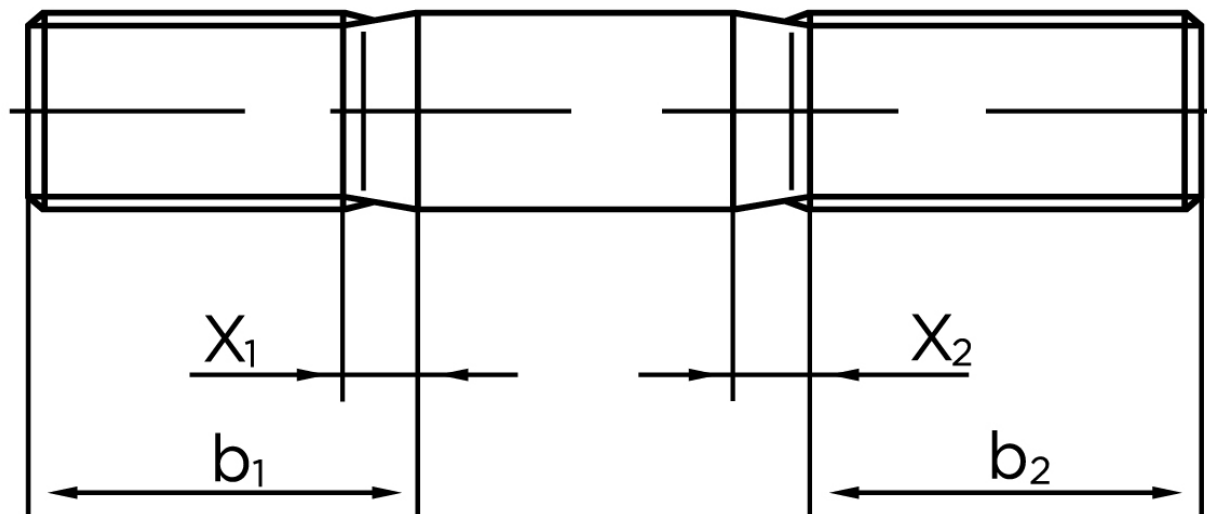

Gevindestykke DIN 835 Rustfri-Syrefast A4 (2d=20mm) M10x30 (10 Stk)

SKU: 008359400100030

GTIN: 4043952142219

Norm	DIN 835
Dimensions	10
b^1	20
x_1	3.8
b_2^1	26
b_2^2	32
b_2^3	45
Bemærkning	Indskrueningsende $\approx 2 d$ b_1 = Indskrueningsende b_2 = Møtrik ende b_2^1 for $l \leq 125$ mm b_2^2 for 125 mm b_3 for $l > 200$ mm

Bemærk disse data er vejledende, og informationerne skal anses som vejledende, Bolte.dk stiller ingen garanti eller kan stilles til ansvar for overstående datatabel. Er du i tvivl så

Vil du vide mere om dette produkt
Forespørg pris her