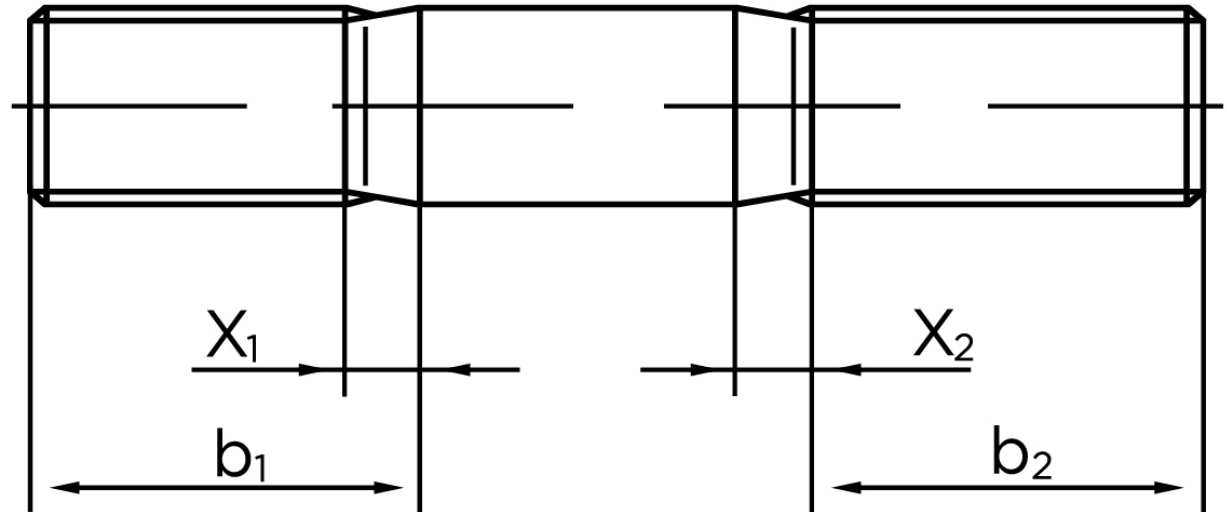

Gevindstykke DIN 835 Rustfri-Syrefast A4 (2d=20mm) M10x40 (10 Stk)

SKU: 008359400100040

GTIN: 4043952142233

Norm	DIN 835
Dimensions	10
b^1	20
x_1	3.8
b_2^1	26
b_2^2	32
b_2^3	45
Bemærkning	Indskrueningsende $\approx 2 d$ b_1 = Indskrueningsende b_2 = Møtrik ende b_2^1 for $l \leq 125$ mm b_2^2 for 125 mm b_3 for $l > 200$ mm

Bemærk disse data er vejledende, og informationerne skal anses som vejledende, Bolte.dk stiller ingen garanti eller kan stilles til ansvar for overstående datatabel. Er du i tvivl så

Vil du vide mere om dette produkt

Forespørg pris her