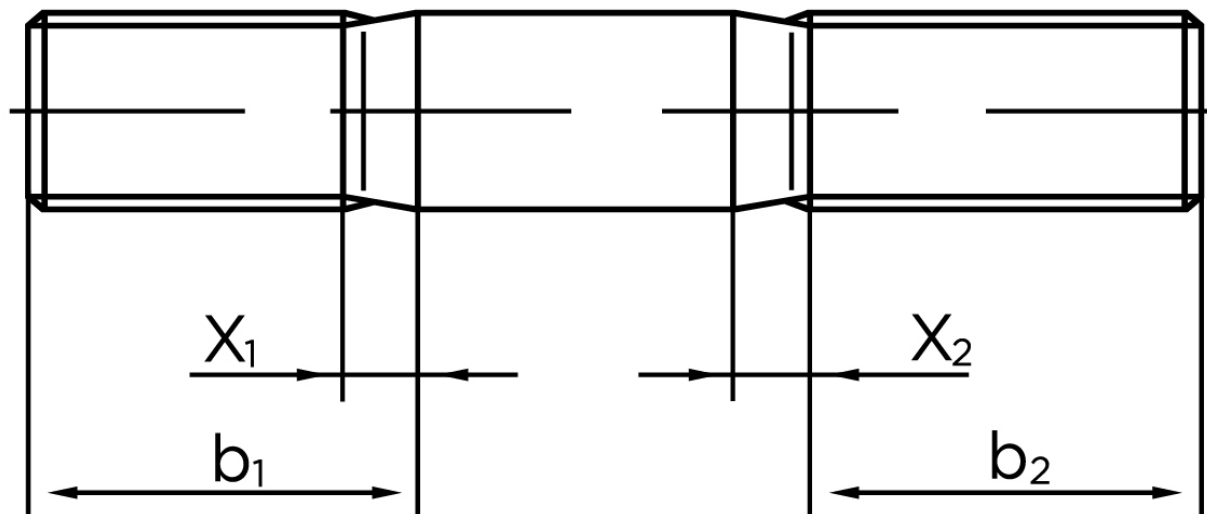

BOLTE.DK

KVALITETSSKRUER OG -BOLTE PÅ NETTET

Gevindestykke DIN 835 Ubehandlet Stål Kl. 5.8 (2d=20mm) M10x45 (100 Stk)

SKU: 008355000100045

GTIN: 4043952141472

Norm	DIN 835
Dimensions	10
b^1	20
x_1	3.8
b_2^1	26
b_2^2	32
b_2^3	45
Bemærkning	Indskrueningsende $\approx 2 d$ b_1 = Indskrueningsende b_2 = Møtrik ende b_2^1 for $l \leq 125$ mm b_2^2 for 125 mm b_3 for $l > 200$ mm

Bemærk disse data er vejledende, og informationerne skal anses som vejledende, Bolte.dk stiller ingen garanti eller kan stilles til ansvar for overstående datatabel. Er du i tvivl så

Vil du vide mere om dette produkt
Forespørg pris her