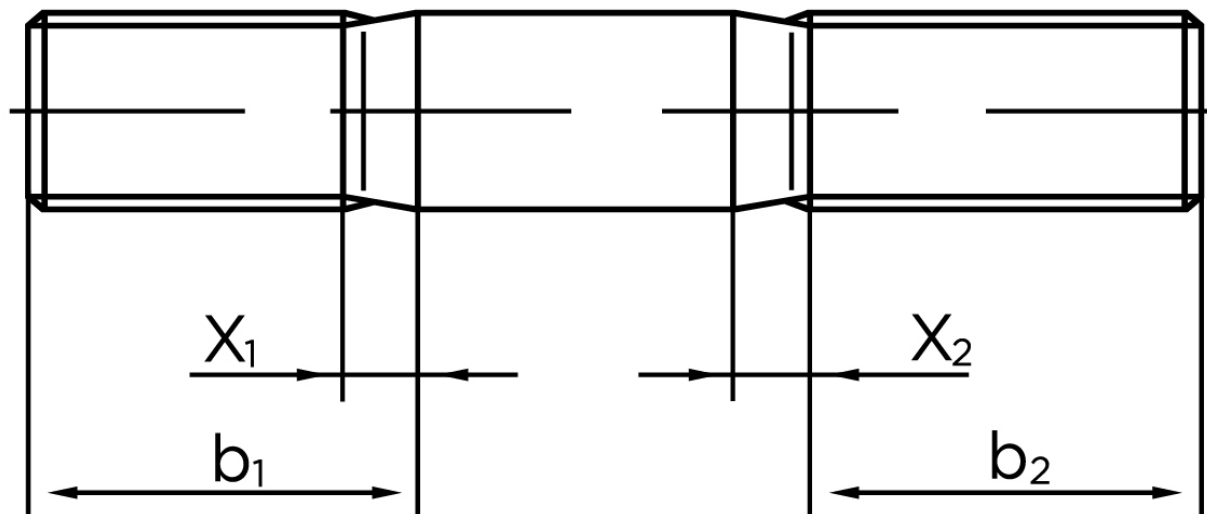

BOLTE.DK

KVALITETSSKRUER OG -BOLTE PÅ NETTET

Gevindestykke DIN 835 Rustfri-Syrefast A4 (2d=24mm) M12x25 (10 Stk)

SKU: 008359400120025

GTIN: 4043952142271

Norm	DIN 835
Dimensions	12
b^1	24
x_1	4.3
b_2^1	30
b_2^2	36
b_2^3	49
Bemærkning	Indskrueningsende $\approx 2 d$ b_1 = Indskrueningsende b_2 = Møtrik ende b_2^1 for $l \leq 125$ mm b_2^2 for 125 mm b_3 for $l > 200$ mm

Bemærk disse data er vejledende, og informationerne skal anses som vejledende, Bolte.dk stiller ingen garanti eller kan stilles til ansvar for overstående datatabel. Er du i tvivl så

Vil du vide mere om dette produkt
Forespørg pris her