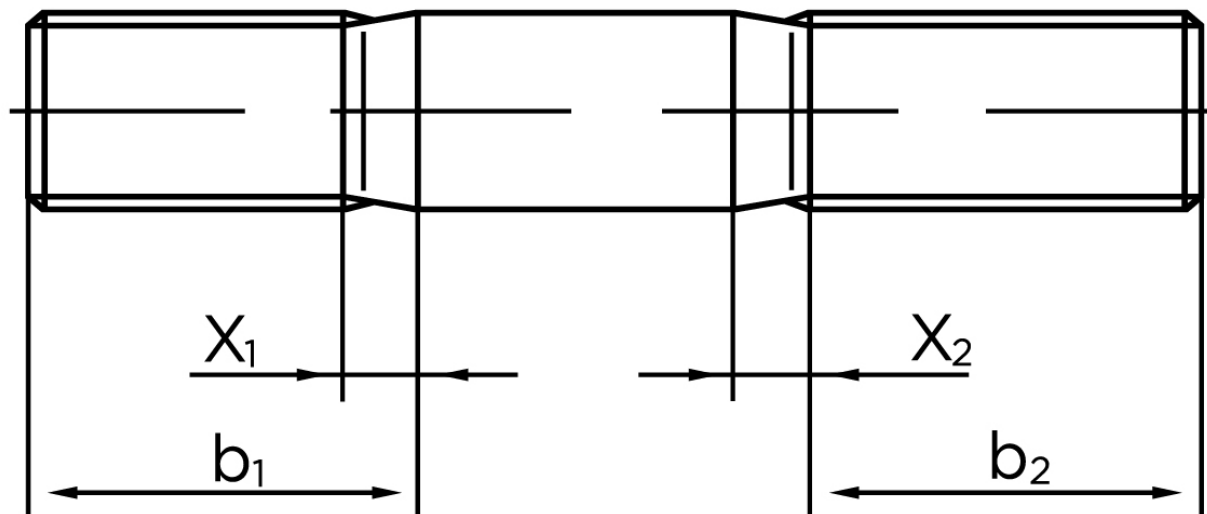

Gevindestykke DIN 835 Rustfri-Syrefast A4 (2d=24mm) M12x30 (10 Stk)

SKU: 008359400120030

GTIN: 4043952142288

Norm	DIN 835
Dimensions	12
b^1	24
x_1	4.3
b_2^1	30
b_2^2	36
b_2^3	49
Bemærkning	Indskrueningsende $\approx 2 d$ b_1 = Indskrueningsende b_2 = Møtrik ende b_2^1 for $l \leq 125$ mm b_2^2 for 125 mm b_3 for $l > 200$ mm

Bemærk disse data er vejledende, og informationerne skal anses som vejledende, Bolte.dk stiller ingen garanti eller kan stilles til ansvar for overstående datatabel. Er du i tvivl så

Vil du vide mere om dette produkt
Forespørg pris her