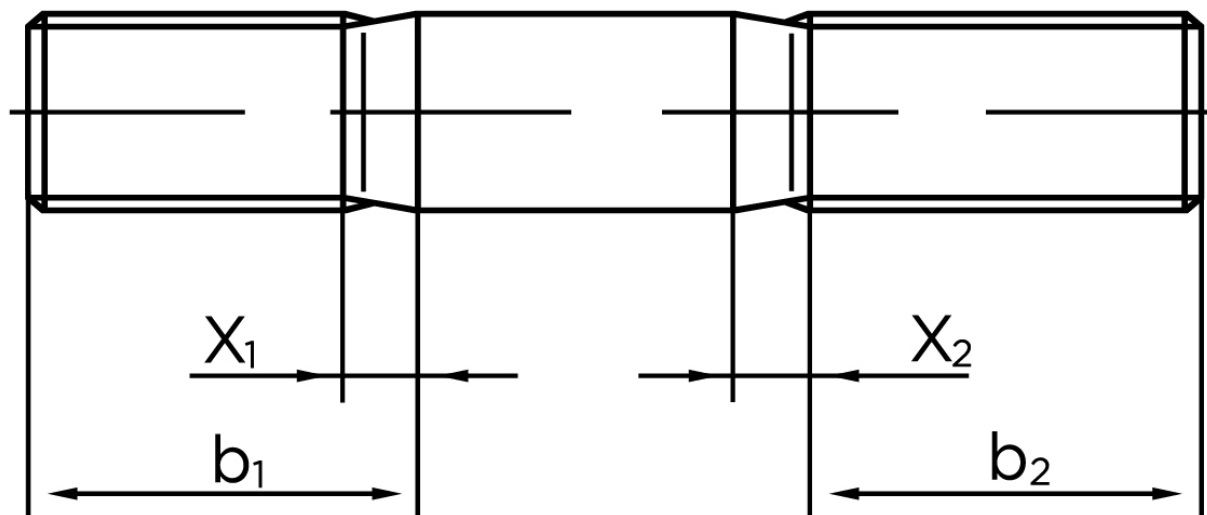

Gevindstykke DIN 835 Ubehandlet Stål Kl. 5.8 (2d=24mm) M12x35 (50 Stk)

SKU: 008355000120035

GTIN: 4043952141663

Norm	DIN 835
Dimensions	12
b^1	24
x_1	4.3
b_2^1	30
b_2^2	36
b_2^3	49
Bemærkning	Indskrueningsende $\approx 2 d$ b_1 = Indskrueningsende b_2 = Møtrik ende b_2^1 for $l \leq 125$ mm b_2^2 for 125 mm b_3 for $l > 200$ mm

Bemærk disse data er vejledende, og informationerne skal anses som vejledende, Bolte.dk stiller ingen garanti eller kan stilles til ansvar for overstående datatabel. Er du i tvivl så

Vil du vide mere om dette produkt
Forespørg pris her