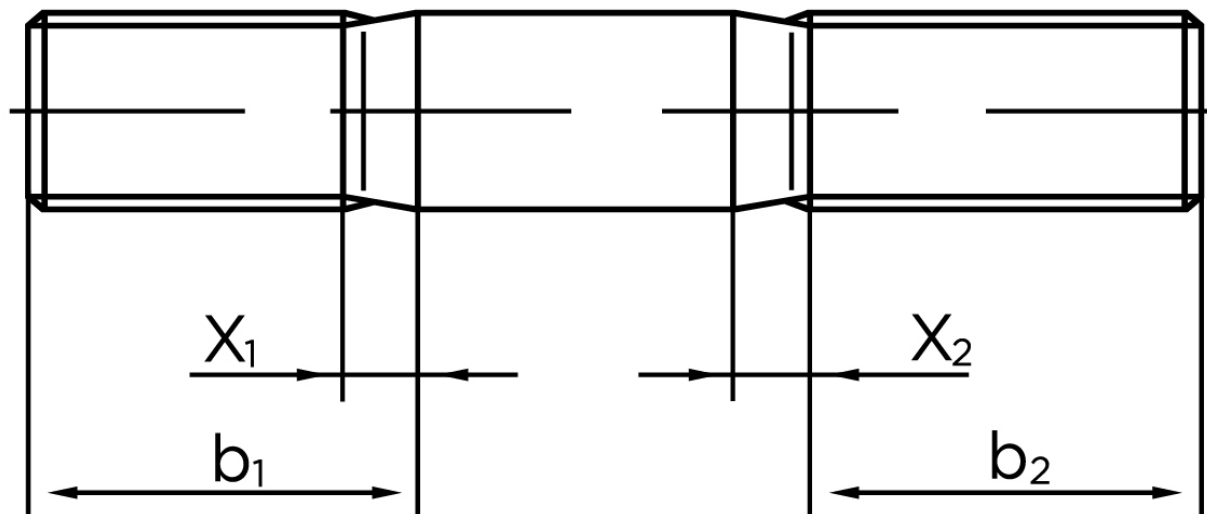

BOLTE.DK

KVALITETSSKRUER OG -BOLTE PÅ NETTET

Gevindestykke DIN 835 Rustfri-Syrefast A4 (2d=24mm) M12x35 (10 Stk)

SKU: 008359400120035

GTIN: 4043952142295

Norm	DIN 835
Dimensions	12
b^1	24
x_1	4.3
b_2^1	30
b_2^2	36
b_2^3	49
Bemærkning	Indskrueningsende $\approx 2 d$ b_1 = Indskrueningsende b_2 = Møtrik ende b_2^1 for $l \leq 125$ mm b_2^2 for 125 mm b_3 for $l > 200$ mm

Bemærk disse data er vejledende, og informationerne skal anses som vejledende, Bolte.dk stiller ingen garanti eller kan stilles til ansvar for overstående datatabel. Er du i tvivl så

Vil du vide mere om dette produkt
Forespørg pris her