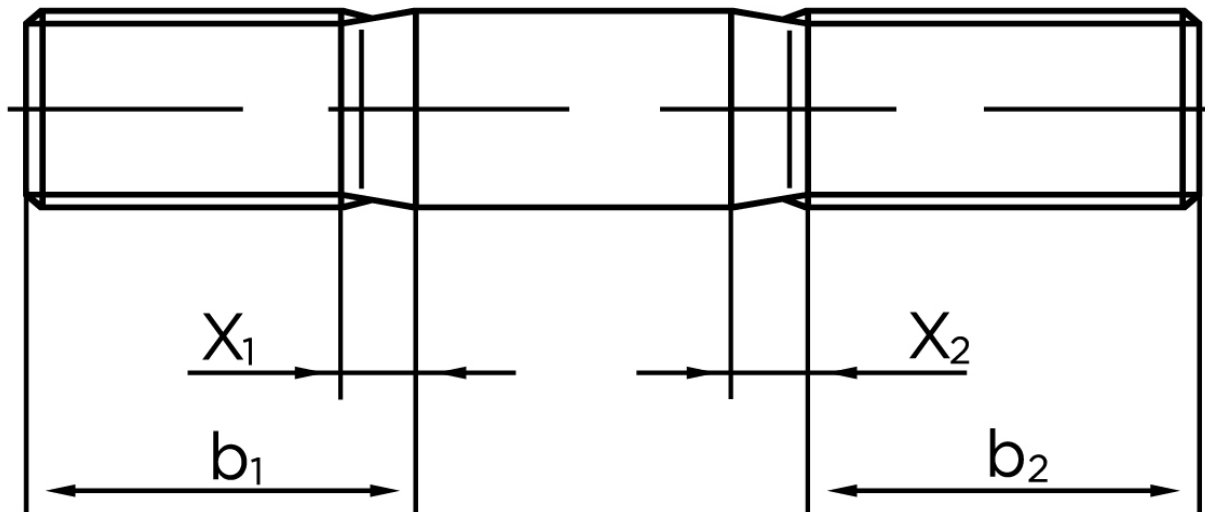

BOLTE.DK

KVALITETSSKRUER OG -BOLTE PÅ NETTET

Gevindestykke DIN 835 Ubehandlet Stål Kl. 5.8 (2d=24mm) M12x40 (50 Stk)

SKU: 008355000120040

GTIN: 4043952141670

Norm	DIN 835
Dimensions	12
b^1	24
x_1	4.3
b_2^1	30
b_2^2	36
b_2^3	49
Bemærkning	Indskrueningsende $\approx 2 d$ b_1 = Indskrueningsende b_2 = Møtrik ende b_2^1 for $l \leq 125$ mm b_2^2 for 125 mm b_3 for $l > 200$ mm

Bemærk disse data er vejledende, og informationerne skal anses som vejledende, Bolte.dk stiller ingen garanti eller kan stilles til ansvar for overstående datatabel. Er du i tvivl så

Vil du vide mere om dette produkt
Forespørg pris her