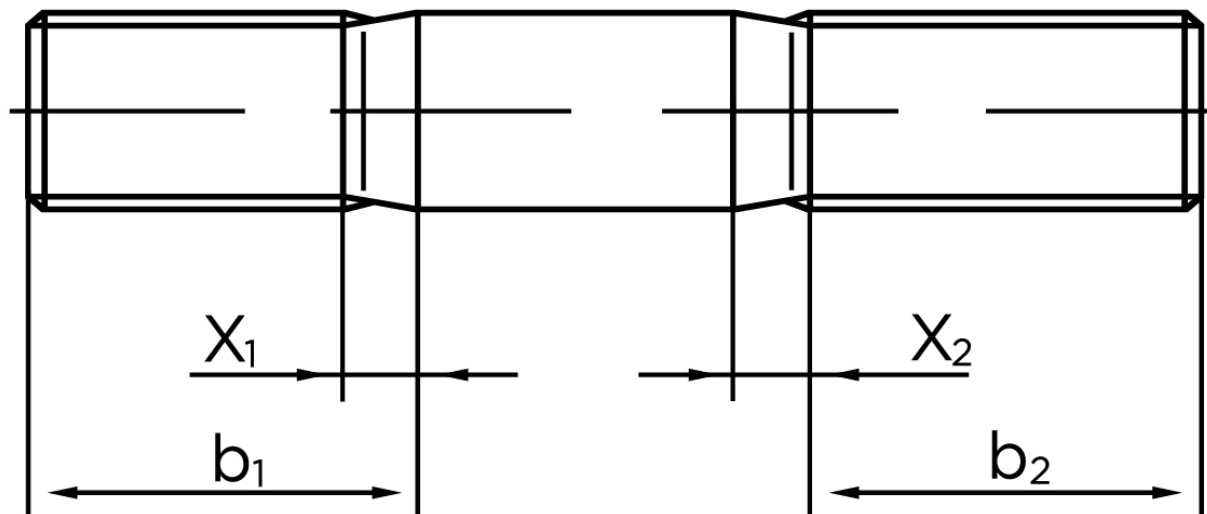

BOLTE.DK

KVALITETSSKRUER OG -BOLTE PÅ NETTET

Gevindestykke DIN 835 Rustfri-Syrefast A4 (2d=24mm) M12x40 (10 Stk)

SKU: 008359400120040

GTIN: 4043952142301

Norm	DIN 835
Dimensions	12
b^1	24
x_1	4.3
b_2^1	30
b_2^2	36
b_2^3	49
Bemærkning	Indskrueningsende $\approx 2 d$ b_1 = Indskrueningsende b_2 = Møtrik ende b_2^1 for $l \leq 125$ mm b_2^2 for 125 mm b_3 for $l > 200$ mm

Bemærk disse data er vejledende, og informationerne skal anses som vejledende, Bolte.dk stiller ingen garanti eller kan stilles til ansvar for overstående datatabel. Er du i tvivl så

Vil du vide mere om dette produkt
Forespørg pris her