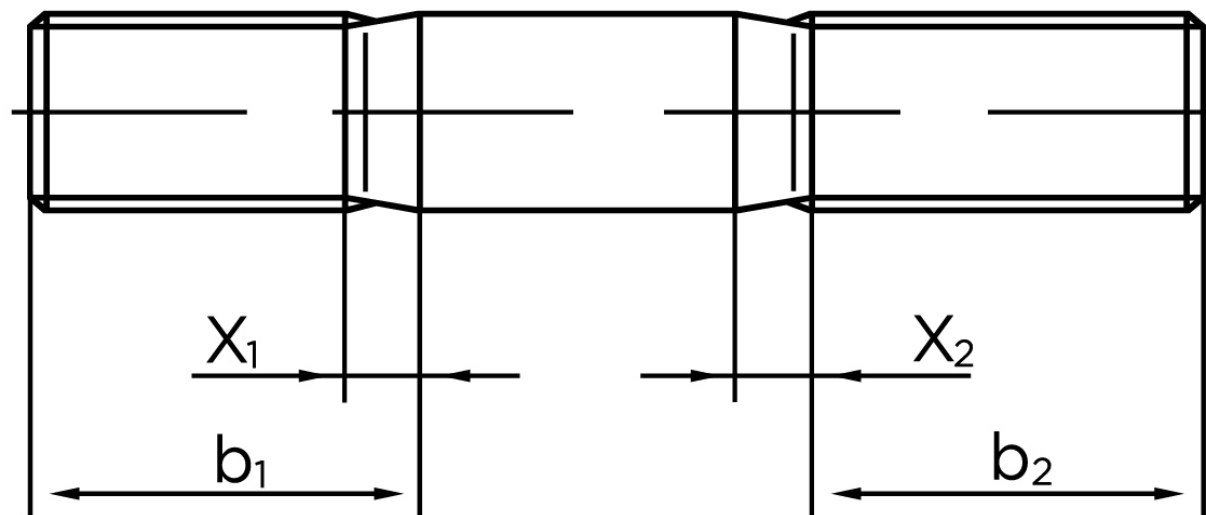

Gevindstykke DIN 835 Ubehandlet Stål Kl. 5.8 (2d=24mm) M12x45 (50 Stk)

SKU: 008355000120045

GTIN: 4043952141687

Norm	DIN 835
Dimensions	12
b^1	24
x_1	4.3
b_2^1	30
b_2^2	36
b_2^3	49
Bemærkning	Indskrueningsende $\approx 2 d$ b_1 = Indskrueningsende b_2 = Møtrik ende b_2^1 for $l \leq 125$ mm b_2^2 for 125 mm b_3 for $l > 200$ mm