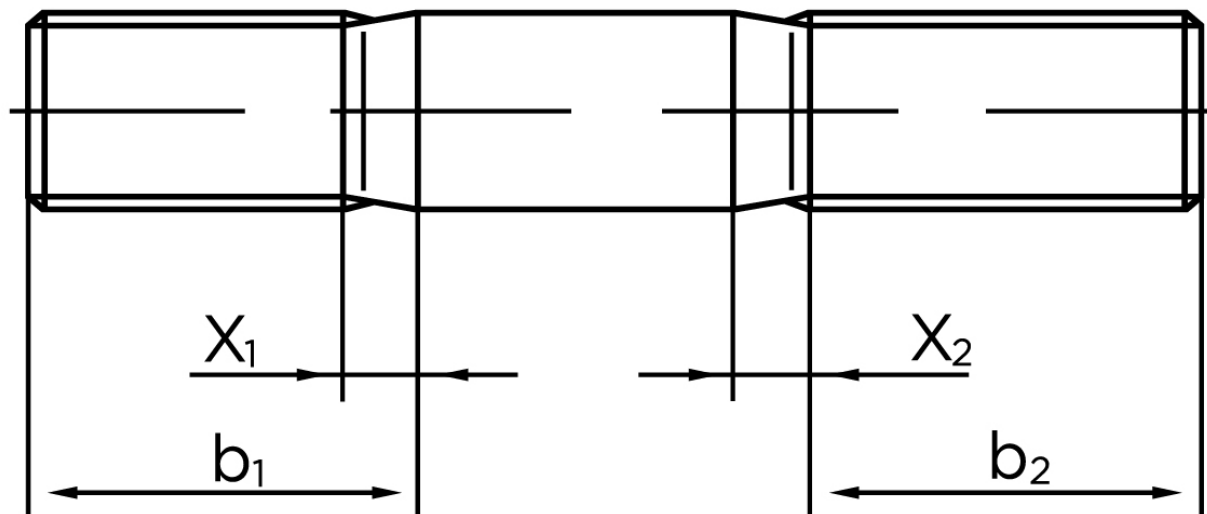

Gevindstykke DIN 835 Rustfri-Syrefast A4 (2d=24mm) M12x45 (10 Stk)

SKU: 008359400120045

GTIN: 4043952142318

Norm	DIN 835
Dimensions	12
b^1	24
x_1	4.3
b_2^1	30
b_2^2	36
b_2^3	49
Bemærkning	Indskrueningsende $\approx 2 d$ b_1 = Indskrueningsende b_2 = Møtrik ende b_2^1 for $l \leq 125$ mm b_2^2 for 125 mm b_3 for $l > 200$ mm