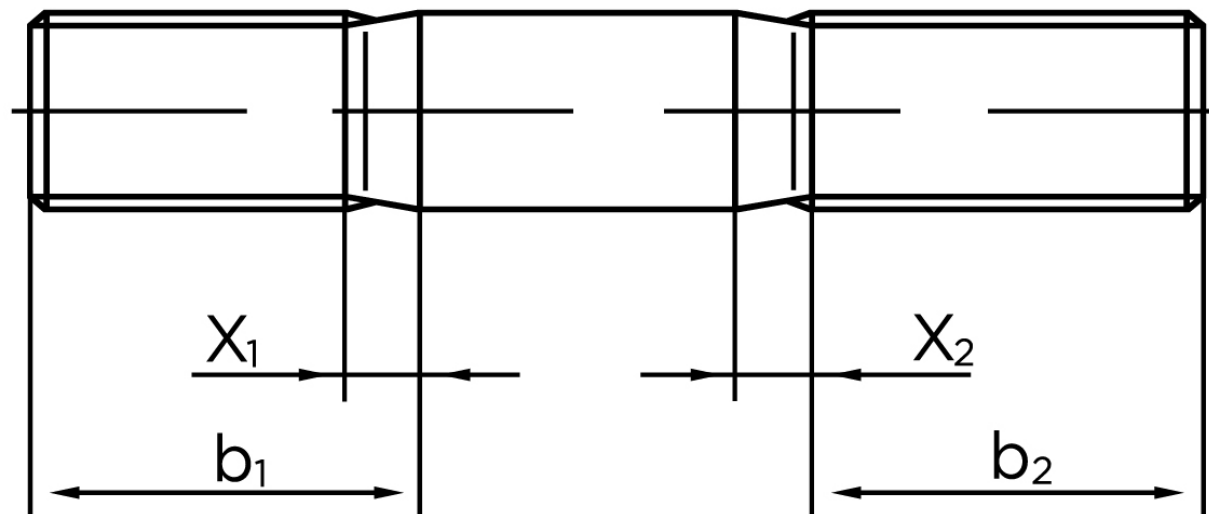

Gevindstykke DIN 835 Rustfri-Syrefast A4 (2d=24mm) M12x50 (10 Stk)

SKU: 008359400120050

GTIN: 4043952142325

Norm	DIN 835
Dimensions	12
b^1	24
x_1	4.3
b_2^1	30
b_2^2	36
b_2^3	49
Bemærkning	Indskrueningsende $\approx 2 d$ b_1 = Indskrueningsende b_2 = Møtrik ende b_2^1 for $l \leq 125$ mm b_2^2 for 125 mm b_3 for $l > 200$ mm

Bemærk disse data er vejledende, og informationerne skal anses som vejledende, Bolte.dk stiller ingen garanti eller kan stilles til ansvar for overstående datatabel. Er du i tvivl så

Vil du vide mere om dette produkt
Forespørg pris her