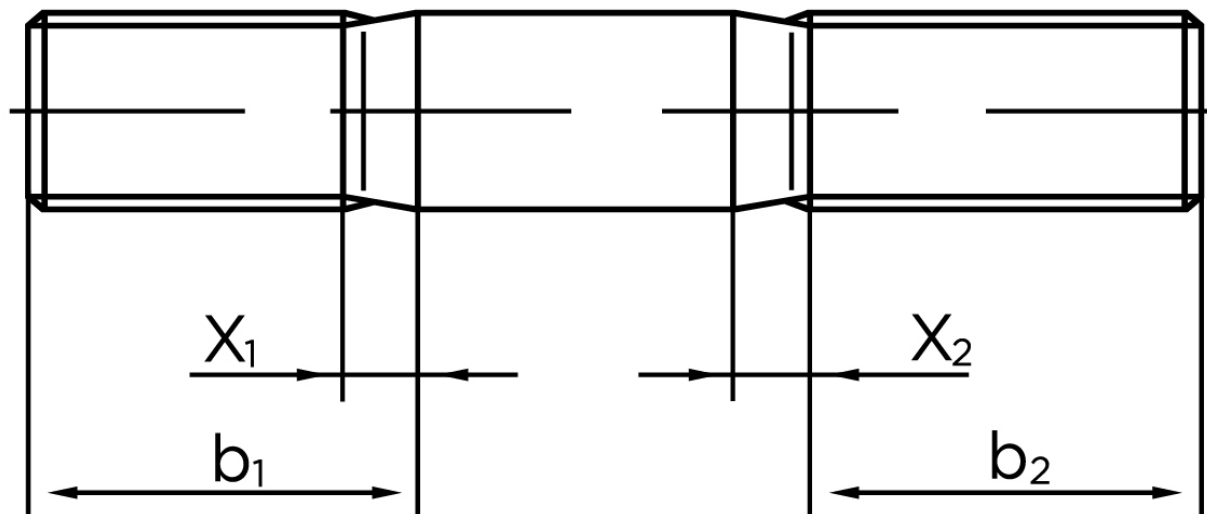

BOLTE.DK

KVALITETSSKRUER OG -BOLTE PÅ NETTET

Gevindestykke DIN 835 Ubehandlet Stål Kl. 5.8 (2d=24mm) M12x55 (50 Stk)

SKU: 008355000120055

GTIN: 4043952141700

Norm	DIN 835
Dimensions	12
b^1	24
x_1	4.3
b_2^1	30
b_2^2	36
b_2^3	49
Bemærkning	Indskrueningsende $\approx 2 d$ b_1 = Indskrueningsende b_2 = Møtrik ende b_2^1 for $l \leq 125$ mm b_2^2 for 125 mm b_3 for $l > 200$ mm

Bemærk disse data er vejledende, og informationerne skal anses som vejledende, Bolte.dk stiller ingen garanti eller kan stilles til ansvar for overstående datatabel. Er du i tvivl så

Vil du vide mere om dette produkt
Forespørg pris her