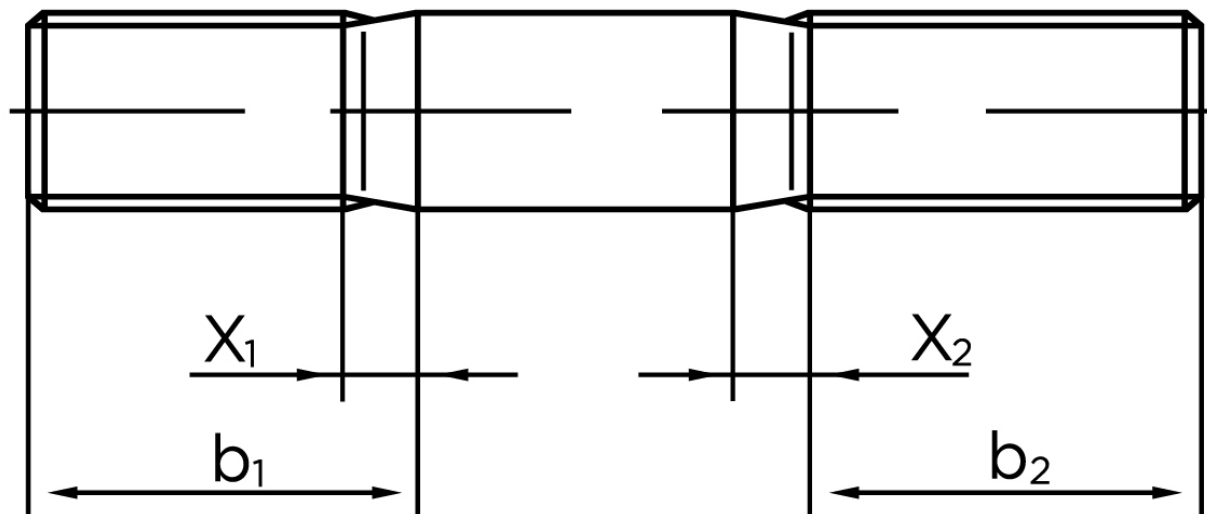

BOLTE.DK

KVALITETSSKRUER OG -BOLTE PÅ NETTET

Gevindestykke DIN 835 Rustfri-Syrefast A4 (2d=24mm) M12x60 (10 Stk)

SKU: 008359400120060

GTIN: 4043952142332

Norm	DIN 835
Dimensions	12
b^1	24
x_1	4.3
b_2^1	30
b_2^2	36
b_2^3	49
Bemærkning	Indskrueningsende $\approx 2 d$ b_1 = Indskrueningsende b_2 = Møtrik ende b_2^1 for $l \leq 125$ mm b_2^2 for 125 mm b_3 for $l > 200$ mm

Bemærk disse data er vejledende, og informationerne skal anses som vejledende, Bolte.dk stiller ingen garanti eller kan stilles til ansvar for overstående datatabel. Er du i tvivl så

Vil du vide mere om dette produkt
Forespørg pris her