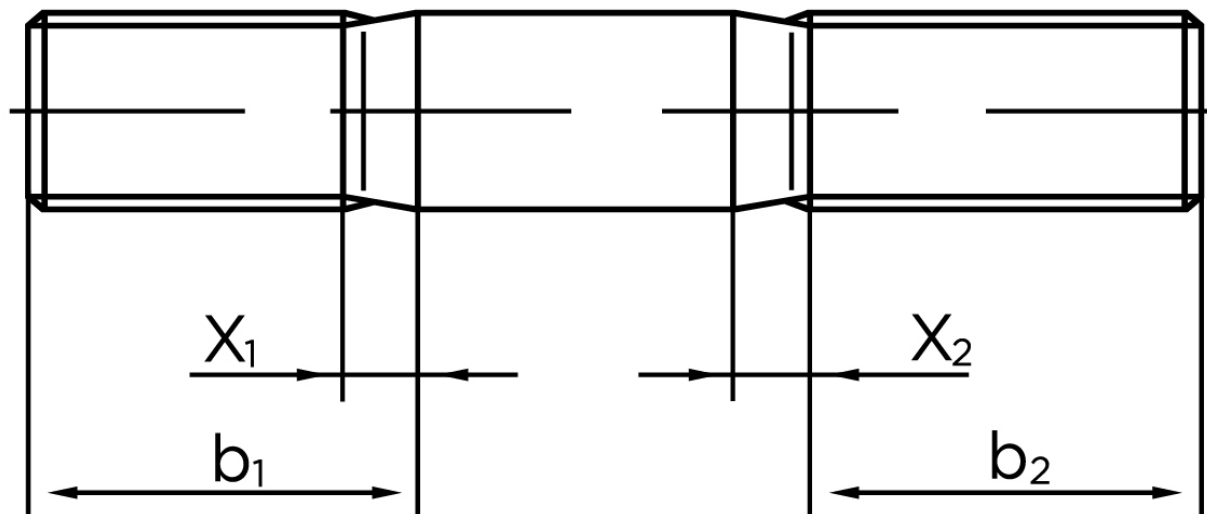

BOLTE.DK

KVALITETSSKRUER OG -BOLTE PÅ NETTET

Gevindestykke DIN 835 Ubehandlet Stål Kl. 5.8 (2d=24mm) M12x80 (25 Stk)

SKU: 008355000120080

GTIN: 4043952141755

Norm	DIN 835
Dimensions	12
b^1	24
x_1	4.3
b_2^1	30
b_2^2	36
b_2^3	49
Bemærkning	Indskrueningsende $\approx 2 d$ b_1 = Indskrueningsende b_2 = Møtrik ende b_2^1 for $l \leq 125$ mm b_2^2 for 125 mm b_3 for $l > 200$ mm

Bemærk disse data er vejledende, og informationerne skal anses som vejledende, Bolte.dk stiller ingen garanti eller kan stilles til ansvar for overstående datatabel. Er du i tvivl så

Vil du vide mere om dette produkt
Forespørg pris her